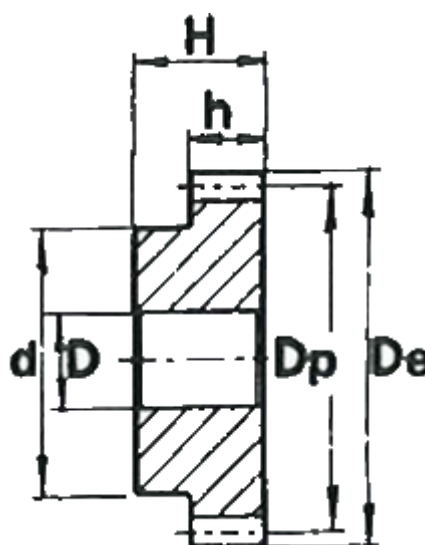

Varenummer: 616501010051  
Beskrivelse: Cylindrisk tandhjul med nav  
51 tdr. Modul 1

## Mål

Antal tænder	= 51
d	= 40
D	= 12
De	= 53
Deling (Pitch)	= 3.1416
Dp	= 51
H	= 25
h	= 15

Modul	= 1
-------	-----